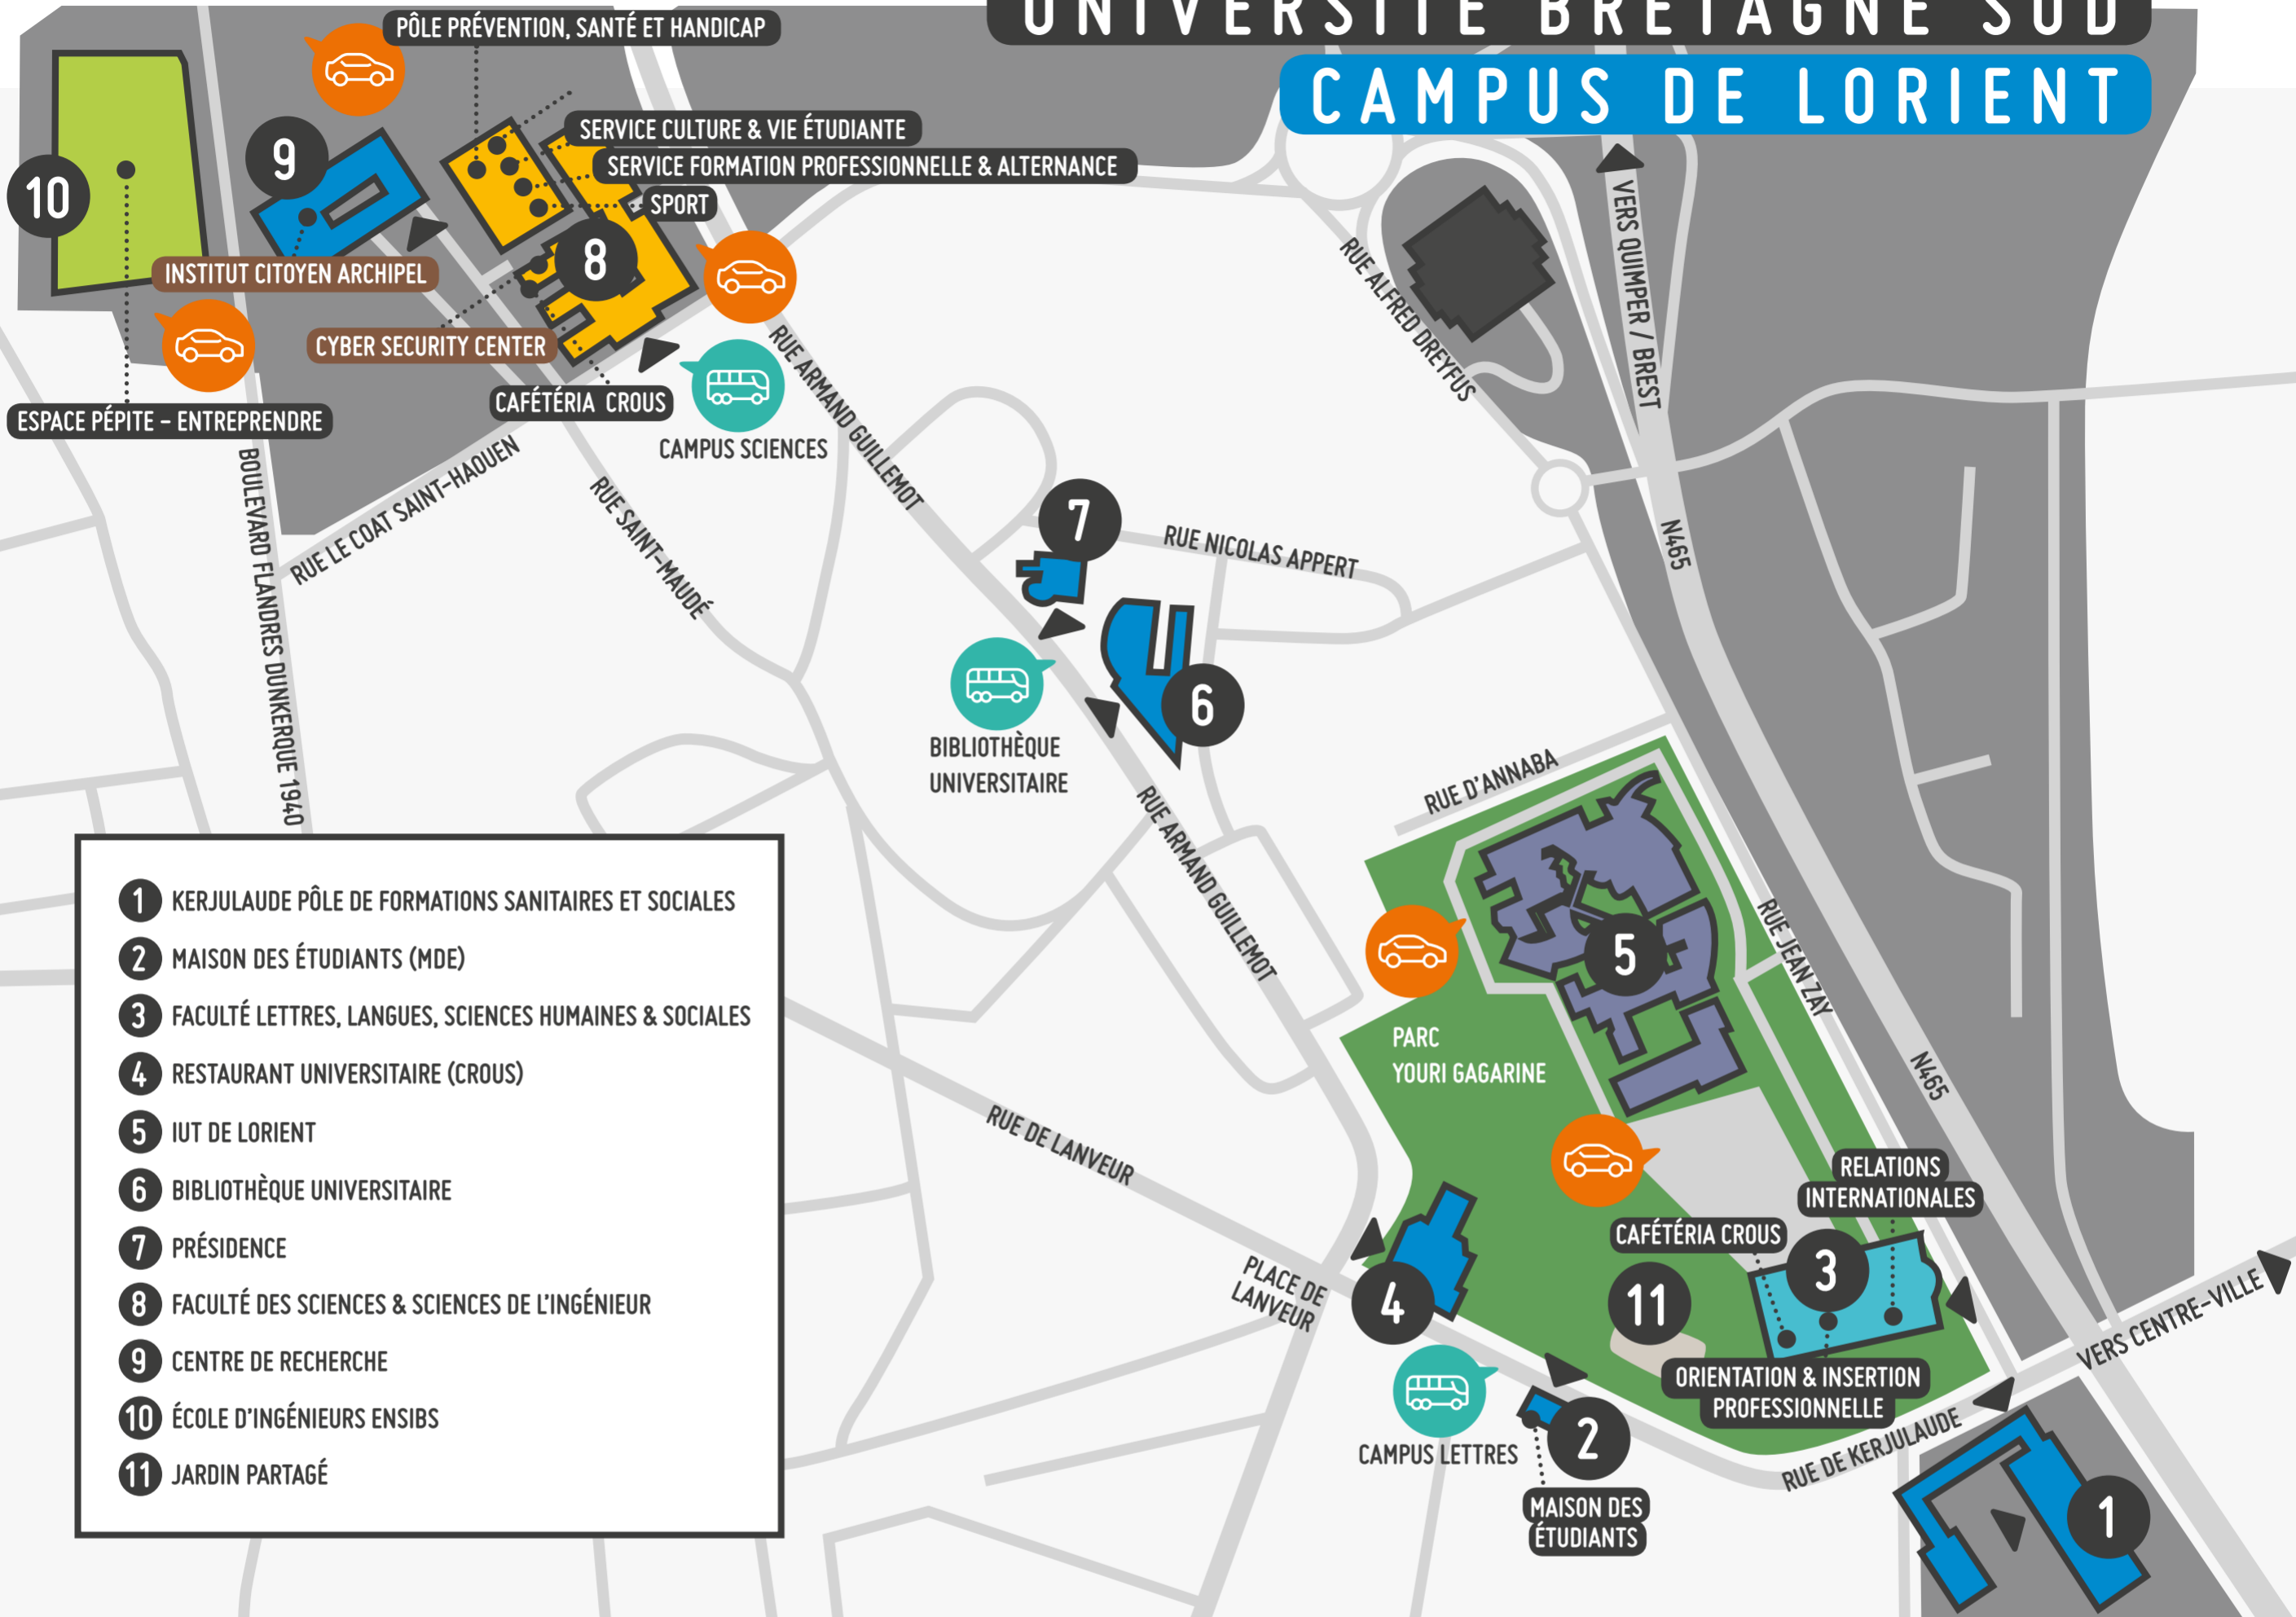

UNIVERSITÉ BRETAGNE SUD

CAMPUS DE LORIENT

- 1 KERJULAUDE PÔLE DE FORMATIONS SANITAIRES ET SOCIALES
- 2 MAISON DES ÉTUDIANTS (MDE)
- 3 FACULTÉ LETTRES, LANGUES, SCIENCES HUMAINES & SOCIALES
- 4 RESTAURANT UNIVERSITAIRE (CROUS)
- 5 IUT DE LORIENT
- 6 BIBLIOTHÈQUE UNIVERSITAIRE
- 7 PRÉSIDENTE
- 8 FACULTÉ DES SCIENCES & SCIENCES DE L'INGÉNIEUR
- 9 CENTRE DE RECHERCHE
- 10 ÉCOLE D'INGÉNIEURS ENSIBS
- 11 JARDIN PARTAGÉ

2 MAISON DES ÉTUDIANTS (MDE)

Un espace de vie, d'échanges et de convivialité. Ce lieu de vie est ouvert aux étudiants pour :

- Obtenir des informations pratiques liées à la vie quotidienne.
- S'informer et participer aux animations du campus.
- Se divertir et rencontrer des étudiants de tout horizon.
- S'intégrer dans le monde associatif étudiant.
- S'informer sur les sorties culturelles à proximité des campus.
- Participer à des ateliers de pratiques culturelle - artistique.

Vous pouvez aussi déjeuner dans les cafétérias qui, outre des sandwiches, vous proposent plats chauds, salades, yaourts, fruits... Votre carte étudiante vous permet de régler votre repas et se recharge directement sur internet via izly.fr !

1 Restaurant Universitaire et 3 cafétérias

- RU de Lorient : Ouvert de 11H30 à 13H30
- Cafétéria de la Faculté Lettres, Langues, Sciences Humaines & Sociales - Ouvert de 9H30 à 15H00
- Cafétéria de la Faculté Sciences & Sciences de l'Ingénieur - Ouvert de 11H30 à 14H30
- Cafétéria Kerjulaude - Ouvert de 9H00 à 15H30